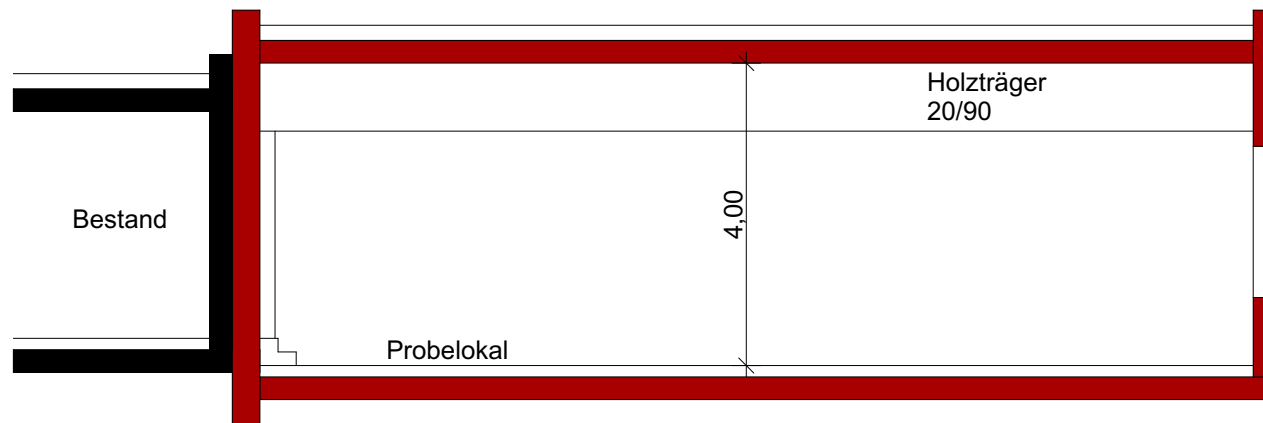

Ebenfalls benötigen wir eine Perspektive, wie es für uns wo weitergeht.

12.08.2020

Benedikt Wehrle

1. Vorsitzender

Gesamtkonzept Musikzentrum Reichenau
 Umbau vorhandener Schulräume zu Unterrichtsräumen
 Neubau Probeklokal für Musikvereine

Grundriss

12.08.2020

Gesamtkonzept Musikzentrum Reichenau
Umbau vorhandener Schulräumen zu Unterrichtsräumen
Neubau Probeklokal für Musikvereine

Schnitt

12.08.2020

Die Erweiterung kann evtl. auch mehr in den Bestand integriert werden.