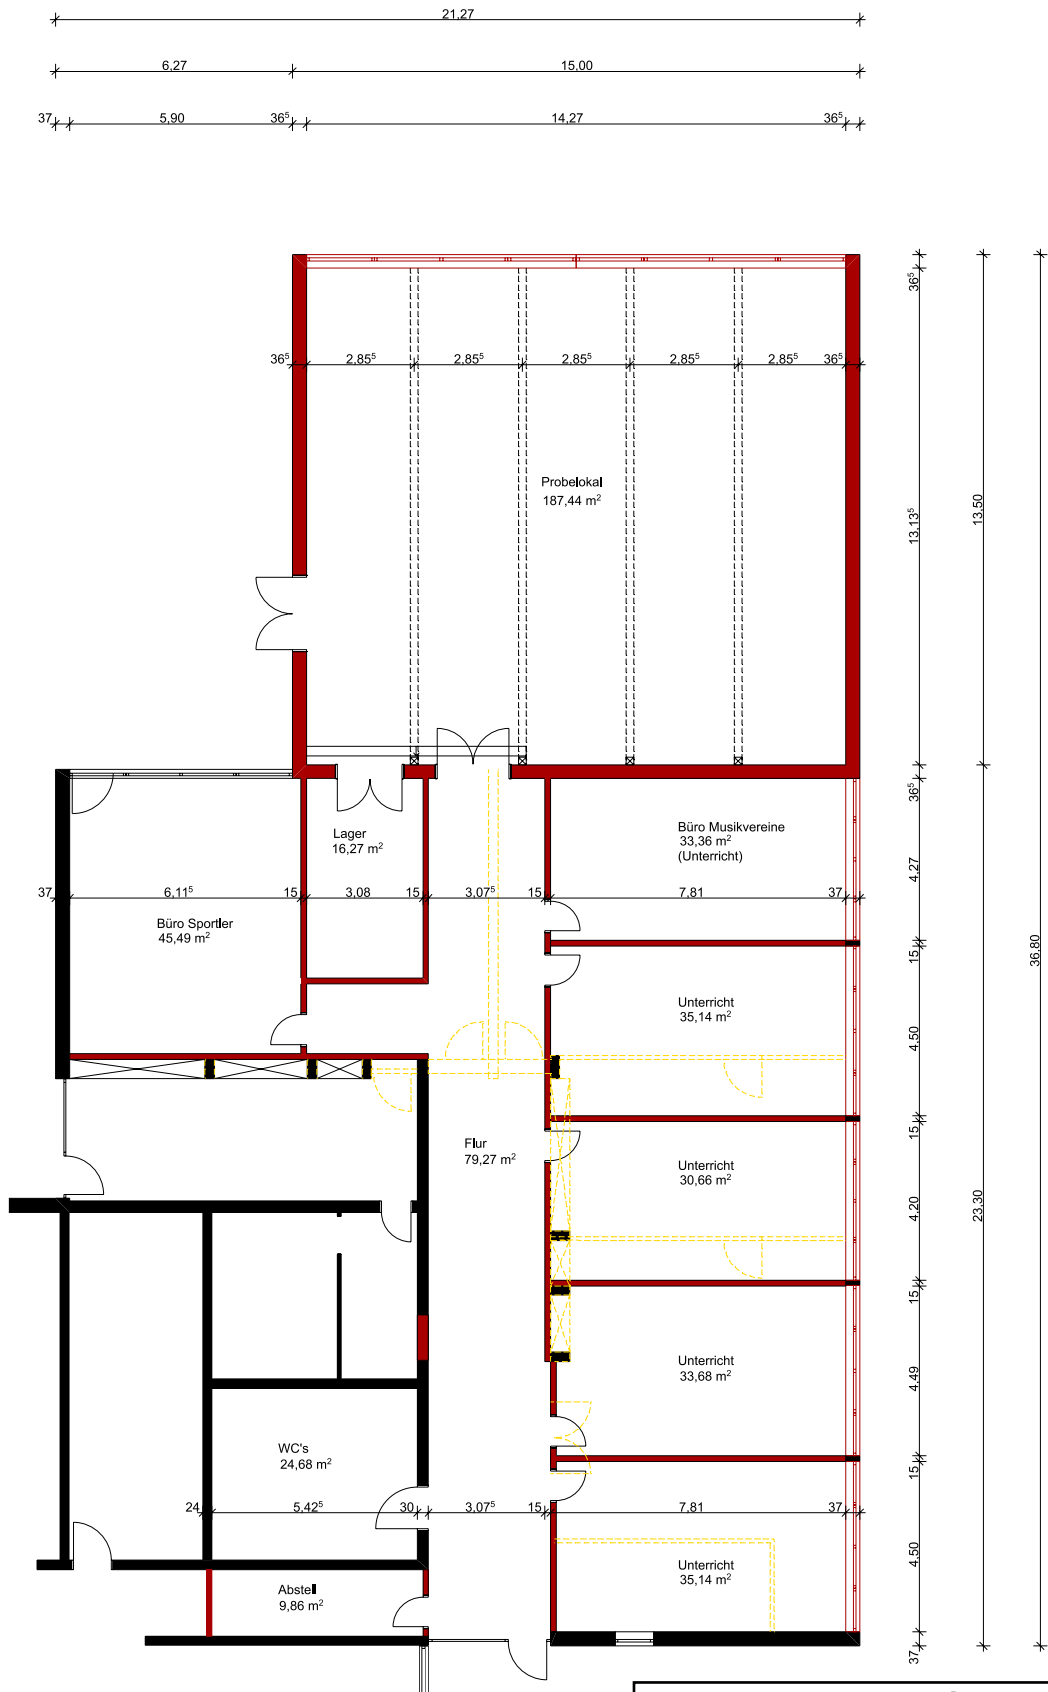

Gesamtkonzept Musikzentrum Reichenau
Umbau vorhandener Schulräume zu Unterrichtsräumen
Neubau Probeklokal für Musikvereine

Grundriss

12.08.2020